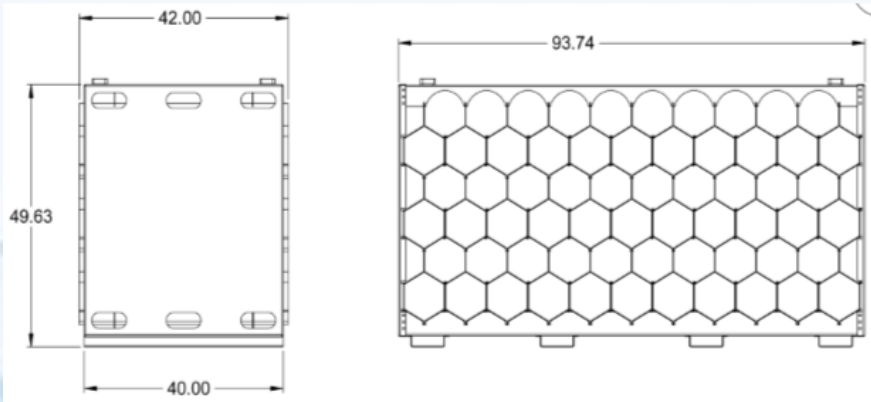

## HONEYCOMB MAT STORAGE

**42" deep x 50" tall x 8' long**  
**1 module stores 63 mats**